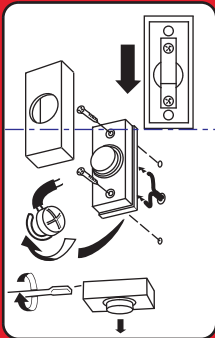

<http://yourhome.honeywell.com>  
**1-800-468-1502**

1-Year Limited Warranty  
Garantie limitée de 1 an  
1 año de garantía limitada

**Includes: bell push and mounting hardware.**  
**Requies 20 AWG wire minimum (not included).**  
**Comprend : bouton de sonnette et matériel pour installation.**  
**Requiert du fil de calibre d'au moins 20 AWG (non compris).**  
**Incluye: Pulsador del timbre y herrajes para montaje.**  
**Requiere cable 20 AWG mínimo (no se incluye).**